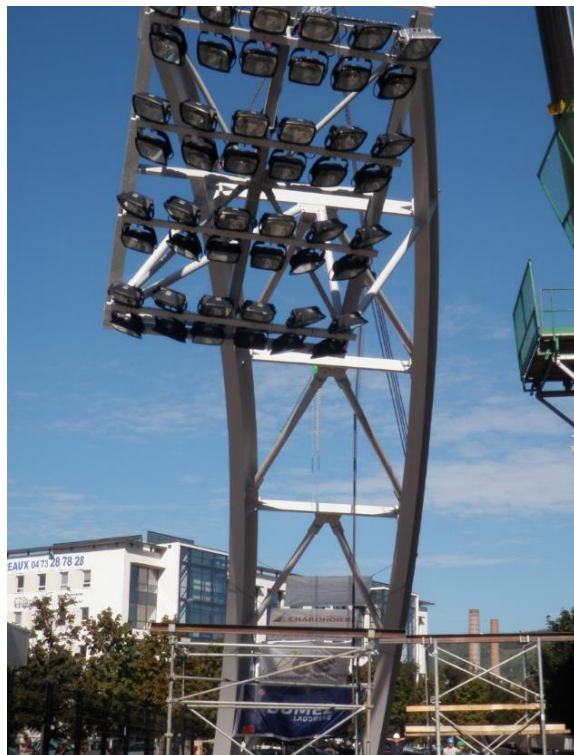

ILLUMINATIONS : Ville de Chamalières (Parc de la Mairie)

ILLUMINATIONS : Mise en place au Siège Social de l'Entreprise Electrique

TRAVAUX D'ECLAIRAGE SUR AUTOROUTE (fermeture de nuit)

TRAVAUX D'ECLAIRAGE LOTISSEMENT

ECLAIRAGE COMPLEXES SPORTIFS (NACELLE 25m)

ECLAIRAGE STADE MARCEL MICHELIN – ASM
(Câblage des armoires de commandes d'éclairage 360 000 Watts)

ECLAIRAGE STADE MARCEL MICHELIN – ASM
(Installation des 180 projecteurs de 2 000 Watts)